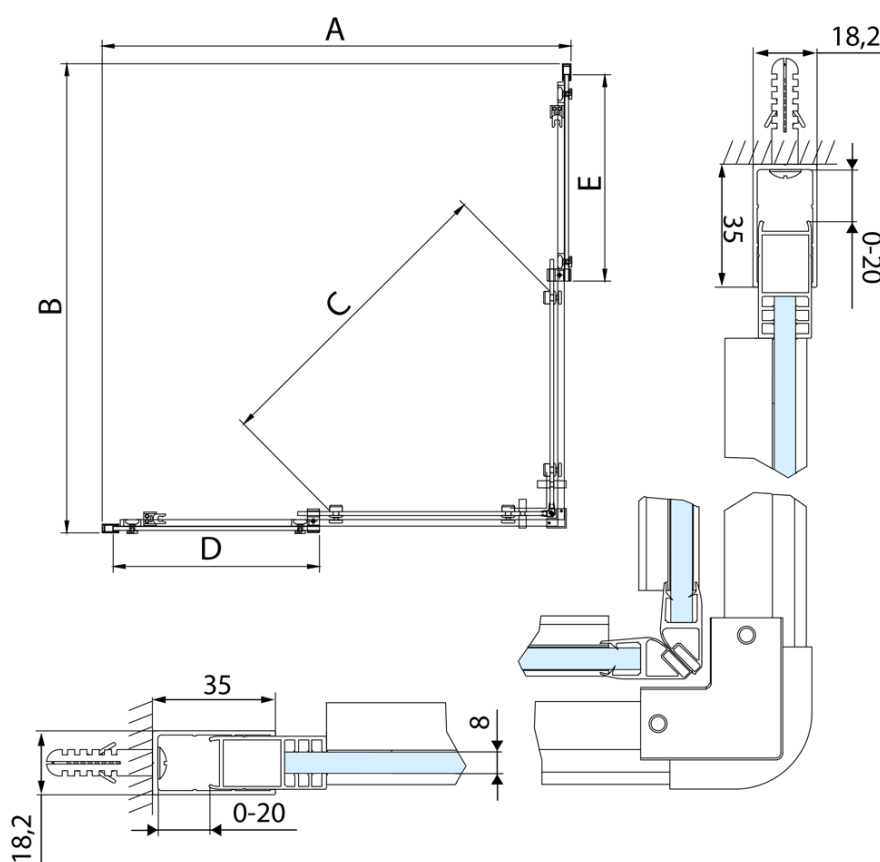

Produktový list

Objednací kód: **AL1580CAL1580C**

ALTIS LINE čtvercový sprchový kout 800x800 mm, rohový vstup, čiré sklo

MODEL	A	B	C	D	E
AL1580C+AL1580C	780-800	780-800	395	331	331
AL1590C+AL1590C	880-900	880-900	455	381	381
AL1510C+AL1510C	980-1000	980-1000	525	431	431
AL1580C+AL1590C	780-800	880-900	420	331	381
AL1580C+AL1510C	780-800	980-1000	460	331	431
AL1590C+AL1510C	880-900	980-1000	490	381	431
